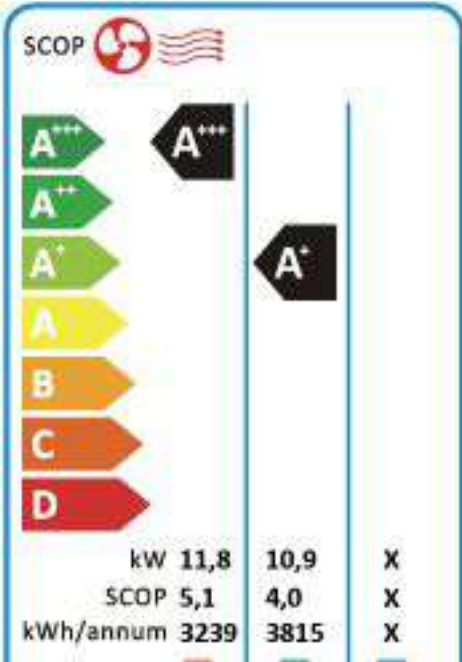

**ENERG**  
енергия · ενεργεια

Y IJA  
IE IA

**Midea**

MFGD-48HRFN8-QRDO  
MOE30U-48HRFN8-RRDO

ENERGIA · ЕНЕРГИЯ · ΕΝΕΡΓΕΙΑ · ENERGIJA · ENERGY · ENERGIE · ENERGI  
626/2011