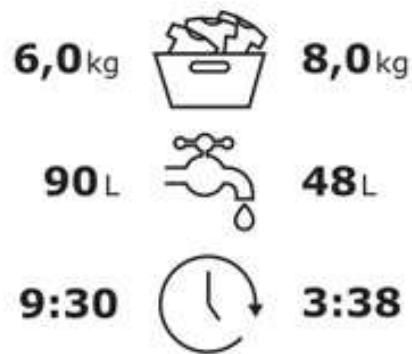

# ENERG

SAMUS

WSDDBI-86141

2019/2014