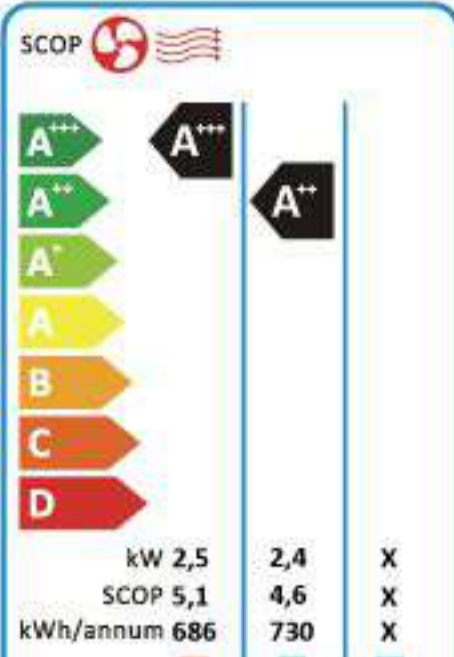

ENERG
енергия · ενεργεια

Y IJA
IE IA

Midea

MSEPBU-12HRFN8-QRD6GW
MOX330-12HFN8-QRD6GW(GA)

ENERGIA · ЕНЕРГИЯ · ΕΝΕΡΓΕΙΑ · ENERGIJA · ENERGY · ENERGIE · ENERGI
626/2011