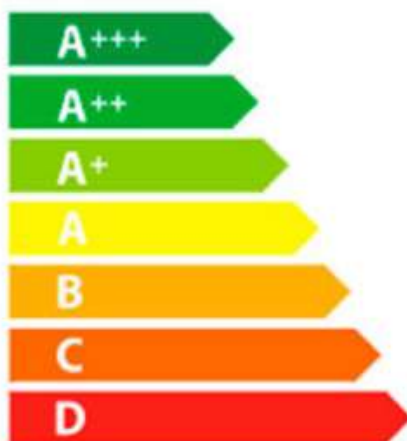

ENERG
енергия · ενέργεια

Y IJA
IE IA

gorenje

E6141WB

A

67 L

0.92 kWh/cycle*

0.88 kWh/cycle*